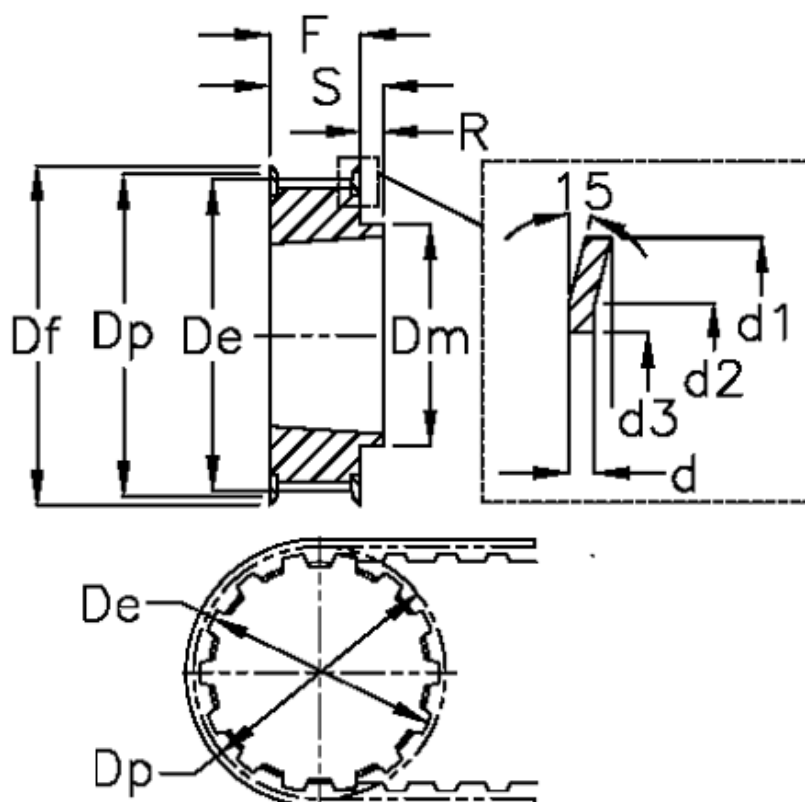

Varenummer: 604130056015
 Beskrivelse: Tandremskive for taperbøsning
 HTD 56 5M 15 TL 1210

Mål

Bredde = 15	Dp = 89.13	Type = 5M
d = 1	F = 22	Vægt = -
d1 = 93	Flangetype = F32	
d2 = 89	For bøsning = 1210	
d3 = 80	Max boring = 32	
De = 87.39	r = 3	
Df = 93	S = 25	
Dm = 70	Tandantal = 56	